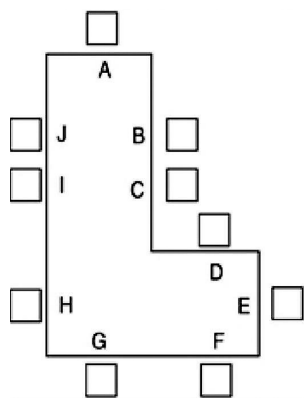

### 谁是教授

王太(女)、李太(女)、张太(女)、老赵(男)、老孙(男)和其配偶参加聚会。他们被安排在 L 形桌子周围。

已知 :王太的丈夫坐在老赵妻子旁边 ;李太的丈夫是唯一单独坐在桌子的一条边上的男士 ;张太的丈夫是唯一坐在两位女士之间(在桌子边缘的左侧和右侧分别为一位女士)的男士 ;每位男士都坐在自己妻子的对面 ;老孙的妻子坐在教授的右侧。

你能判断教授是谁吗?

### 数字正方形

问号处应该填什么数字?

6	9
18	12
4	6
3	?

A

18	36
?	81
9	6
4	2

B

您想提前知道 乐智 版答案吗?可扫码关注 浙江老年报 公众号,我们将不定期公布答案。

		5		8				6
	1			9			5	
		4	2			1		8
	2		3	6		8		
	3			1			9	
		7	9					2
1		2			4	7		
	4			7			6	
7				2		4		

#### 壶中酒

用反向倒推的方法。壶中原有7/8斗酒。

#### 找出对应纸盒

C。由左边图形可以看到,带对角线的两个面是相对面,不可能相邻。